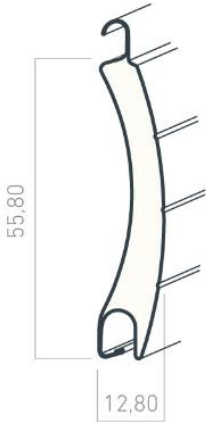

Encombrement Volet Roulant Qualireno

Tablier lames 45 mm

Coulisse

Lame

Lame finale

Tablier lames 56 mm

Coulisse

Lame

Lame finale