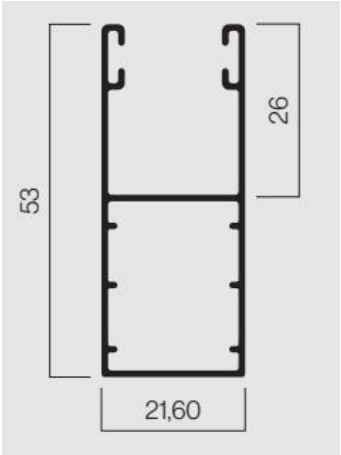

Encombrement Volet Roulant Qualireno

Tablier lames 45 mm

Coulisse

Lame

Lame finale

Tablier lames 56 mm

Coulisse

Lame