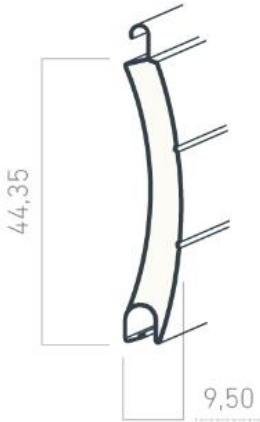

Encombrement Volet Roulant Qualireno

Tablier lames 45 mm

Coulisse

Lame

Lame finale

Tablier lames 56 mm

Coulisse

Lame

Lame finale