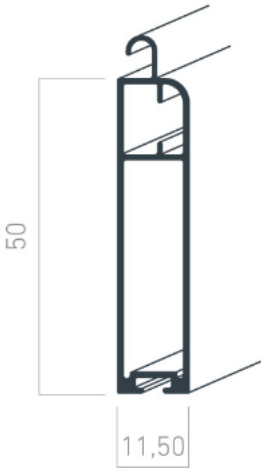

Encombrement Volet Roulant Qualireno

Tablier lames 45 mm

Coulisse

Lame

Lame finale

Tablier lames 56 mm

Coulisse

Lame

Lame finale