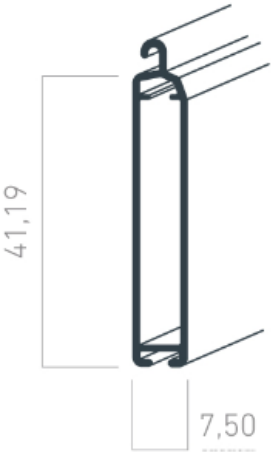

Encombrement Volet Roulant Qualireno

Tablier lames 45 mm

Coulisse

Lame

Lame finale

Tablier lames 56 mm

Coulisse

Lame

Lame finale