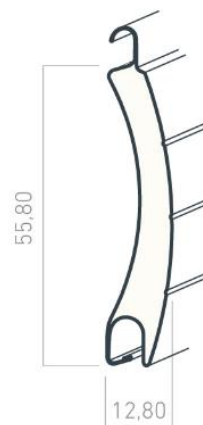

# Encombrement Volet Roulant Qualireno

H-25

**Encombrement coulisses**

**Encombrement  
lame 45 mm**

**Encombrement  
lame 56 mm**

**Lame finale 45 mm**

**Lame finale 56 mm**