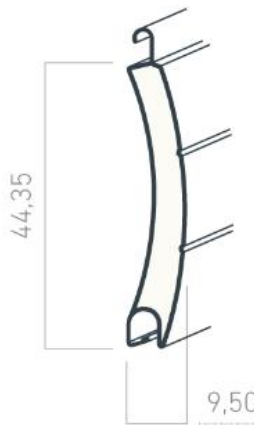

# Encombrement Volet Roulant Qualireno

H-25

**Encombrement coulisses**

**Encombrement  
lame 45 mm**

**Encombrement  
lame 56 mm**

**Lame finale 45 mm**

**Lame finale 56 mm**