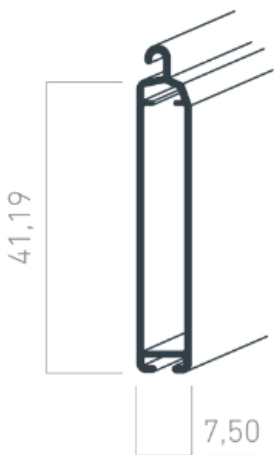

# Encombrement Volet Roulant Qualireno

H-25

**Encombrement coulisses**

**Encombrement  
lame 45 mm**

**Encombrement  
lame 56 mm**

**Lame finale 45 mm**

**Lame finale 56 mm**