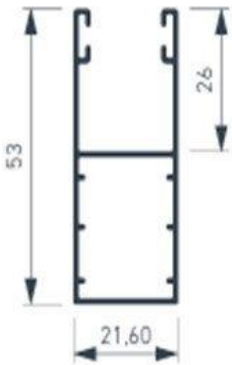

# Encombrement Volet Roulant Qualireno

H-25

**Encombrement coulisses**

**Encombrement  
lame 45 mm**

**Encombrement  
lame 56 mm**

**Lame finale 45 mm**

**Lame finale 56 mm**